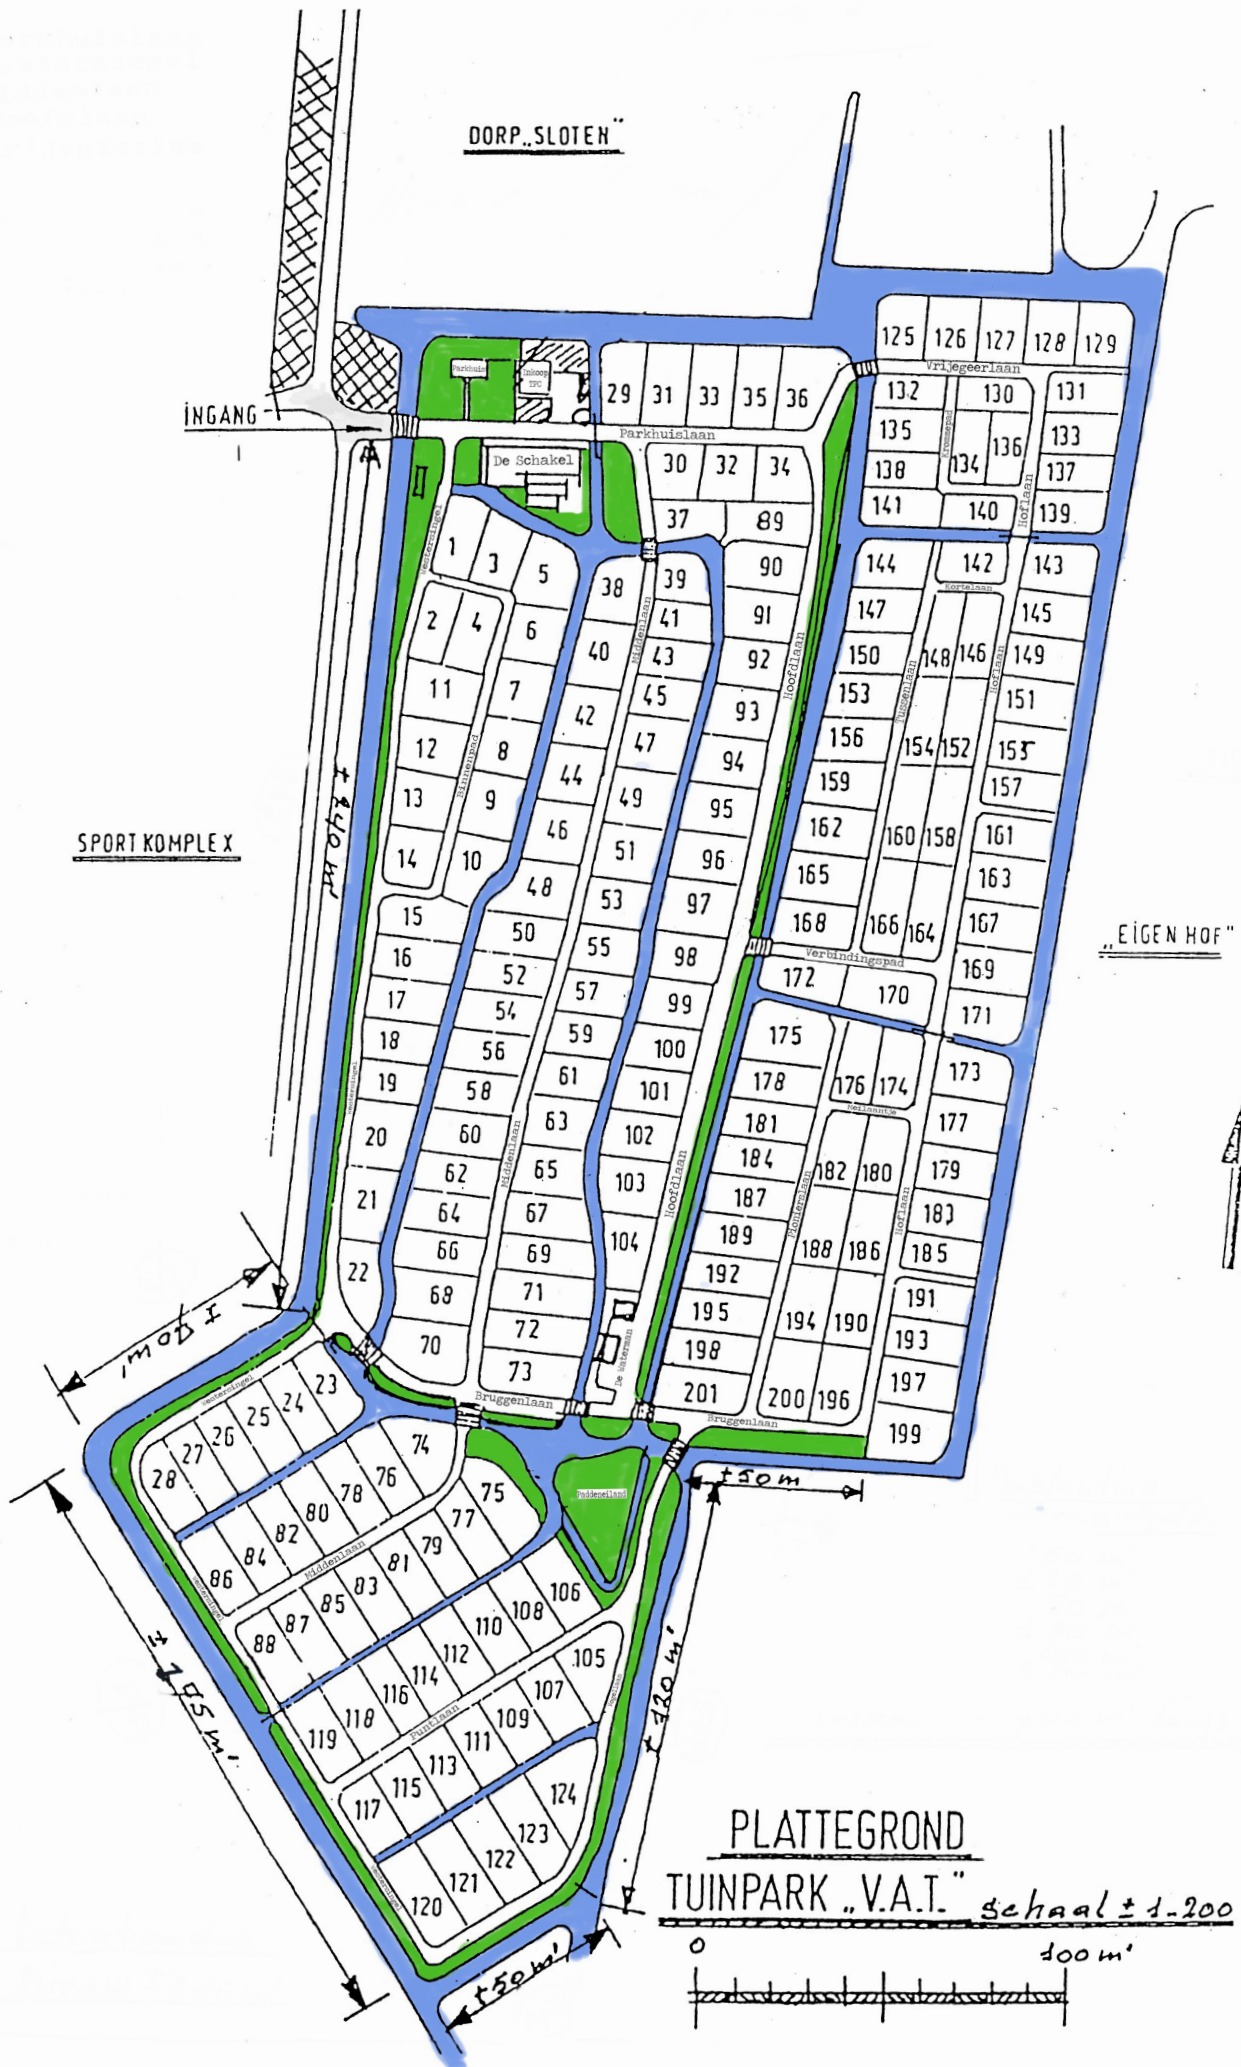

DORP „SLOTEN“

SPORT KOMPLEX

„EIGEN HOF“

PLATTEGROND
TUINPARK „V.A.T.“ schaal ± 1-200
0 100 m'